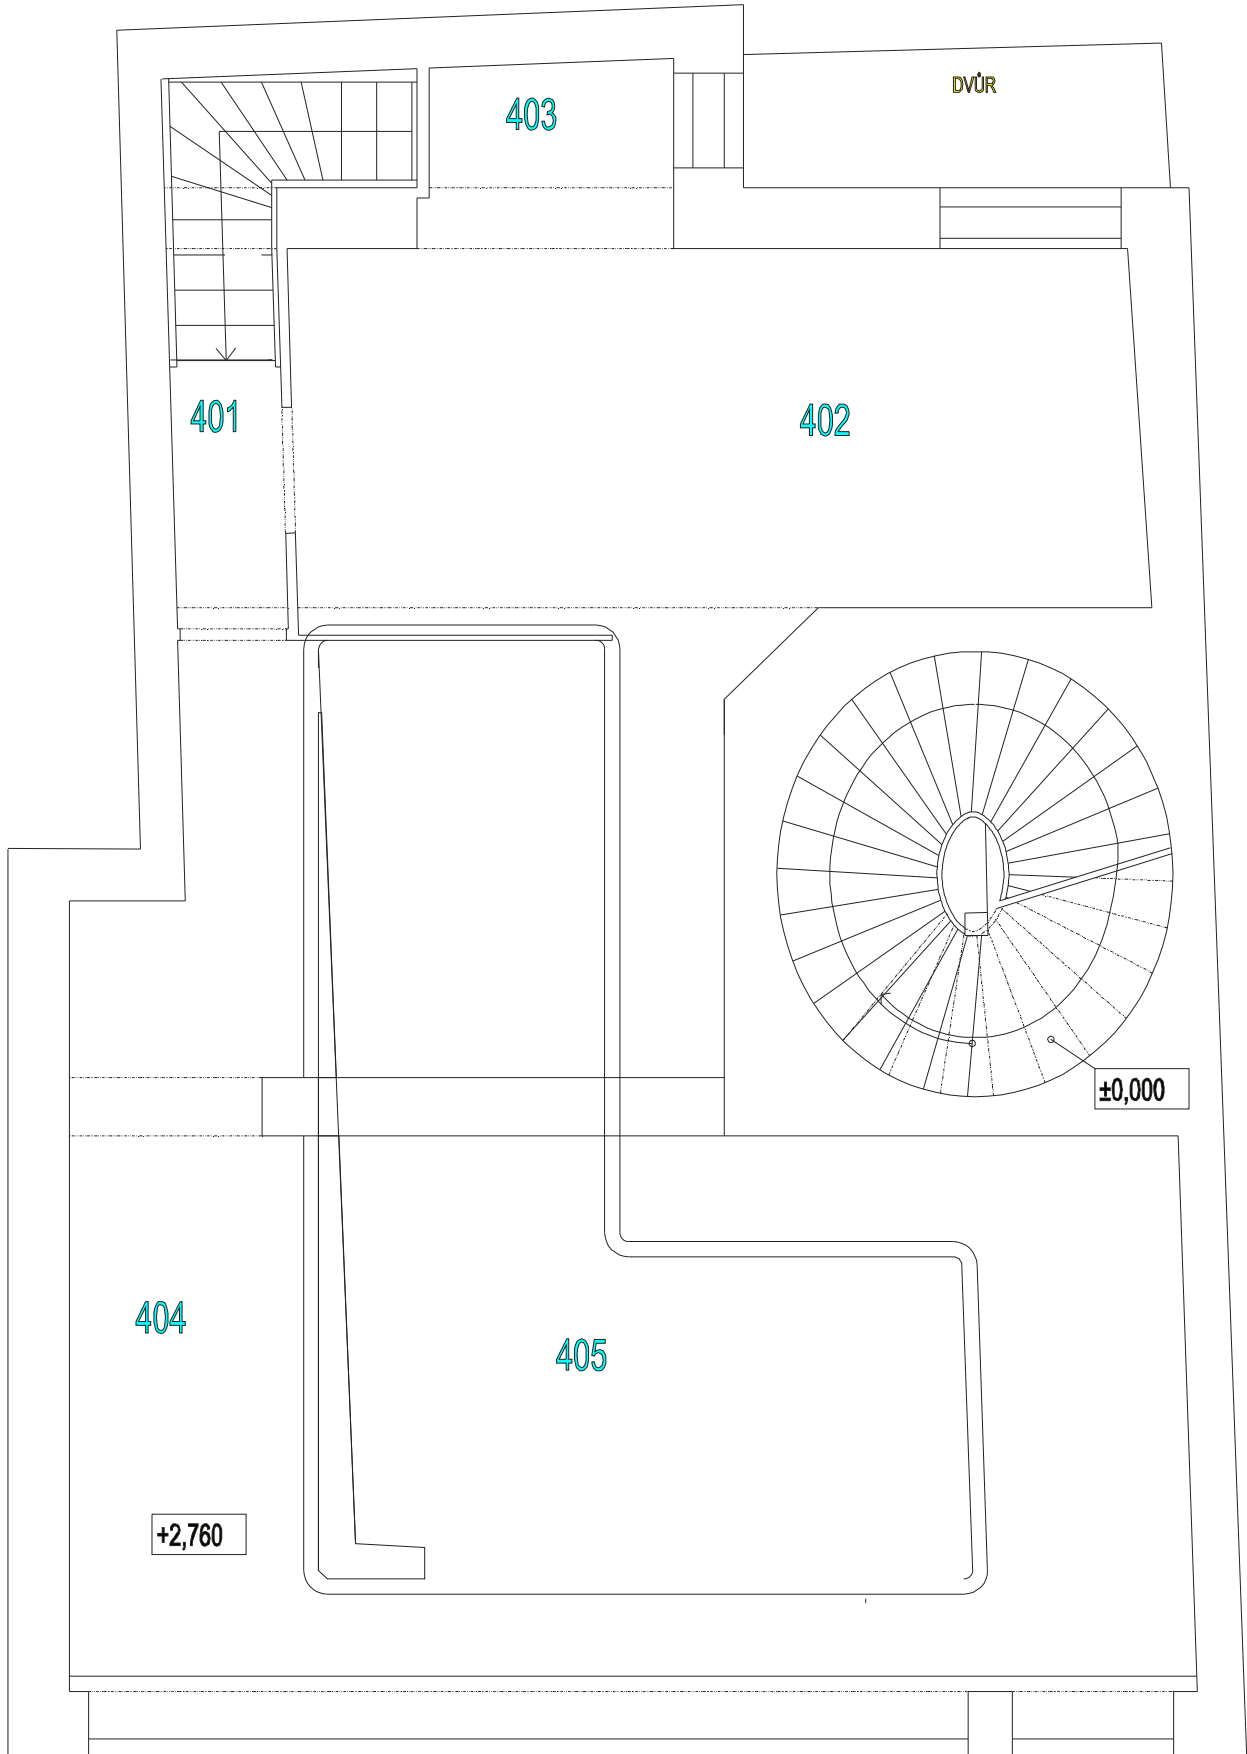

MINORITSKÁ4 PŮDORYS2.PP

ČÍSLO	PLOCHA m ²	SVŮVÝŠKA m	POZNÁMKA
101	3,85	—	
102	5,89	2,300	
103	28,45	2,300	
104	1,40	—	
105	45,81	2,250	
106	4,89	—	
107	1,05	—	

MINORITSKÁ4 PŮDORYS1.PP

OZN	PLOCHA m ²	SV. VÝŠKA m	POZNÁMKA
201	9,02	—	
202	75,98	2,710	
203	4,56	—	
204	0,83	—	
205	1,40	—	

MINORITSKÁ4
PŮDORYS1.NP

OZN	PLOCHA m ²	SVÝŠKA m	POZNÁMKA
301	56,87	2,950	
302	3,85	—	
303	2,34	2,100	
304	1,17	2,800	
305	6,69	2,780	
306	9,55	—	
307	4,07	2,760	

MINORITSKÁ4 PŮDORYS2.NP

OZN	PLOCHA m ²	SVÝŠKA m	POZNÁMKA
401	4,79	—	
402	18,16	2,160	
403	2,90	2,160	
404	32,80	2,160	
405	24,27	—	

MINORITSKÁ4 PŮDORYS3.NP

OZN	PLOCHA m ²	SVÝŠKA m	POZNÁMKA
501	0,68	-	
502	0,01	2,950	
503	21,28	2,950	
504	19,07	2,950	
505	3,02	2,950	
506	14,85	2,950	
507	1,02	2,950	
508	2,49	2,950	
509	1,28	2,950	
510	1,34	2,950	
511	1,68	2,100	
512	1,45	2,950	

MINORITSKÁ4
PŮDORYS4.NP

OZN	PLOCHA m ²	SVÝŠKA m	POZNÁMKA
601	8,88	-	
602	6,16	2,970	
603	18,87	2,970	
604	20,24	2,970	
605	3,50	2,970	
606	1,44	2,970	
607	1,27	2,970	
608	12,37	2,970	
609	12,01	2,970	

MINORITSKÁ4 PŮDORYS5.NP