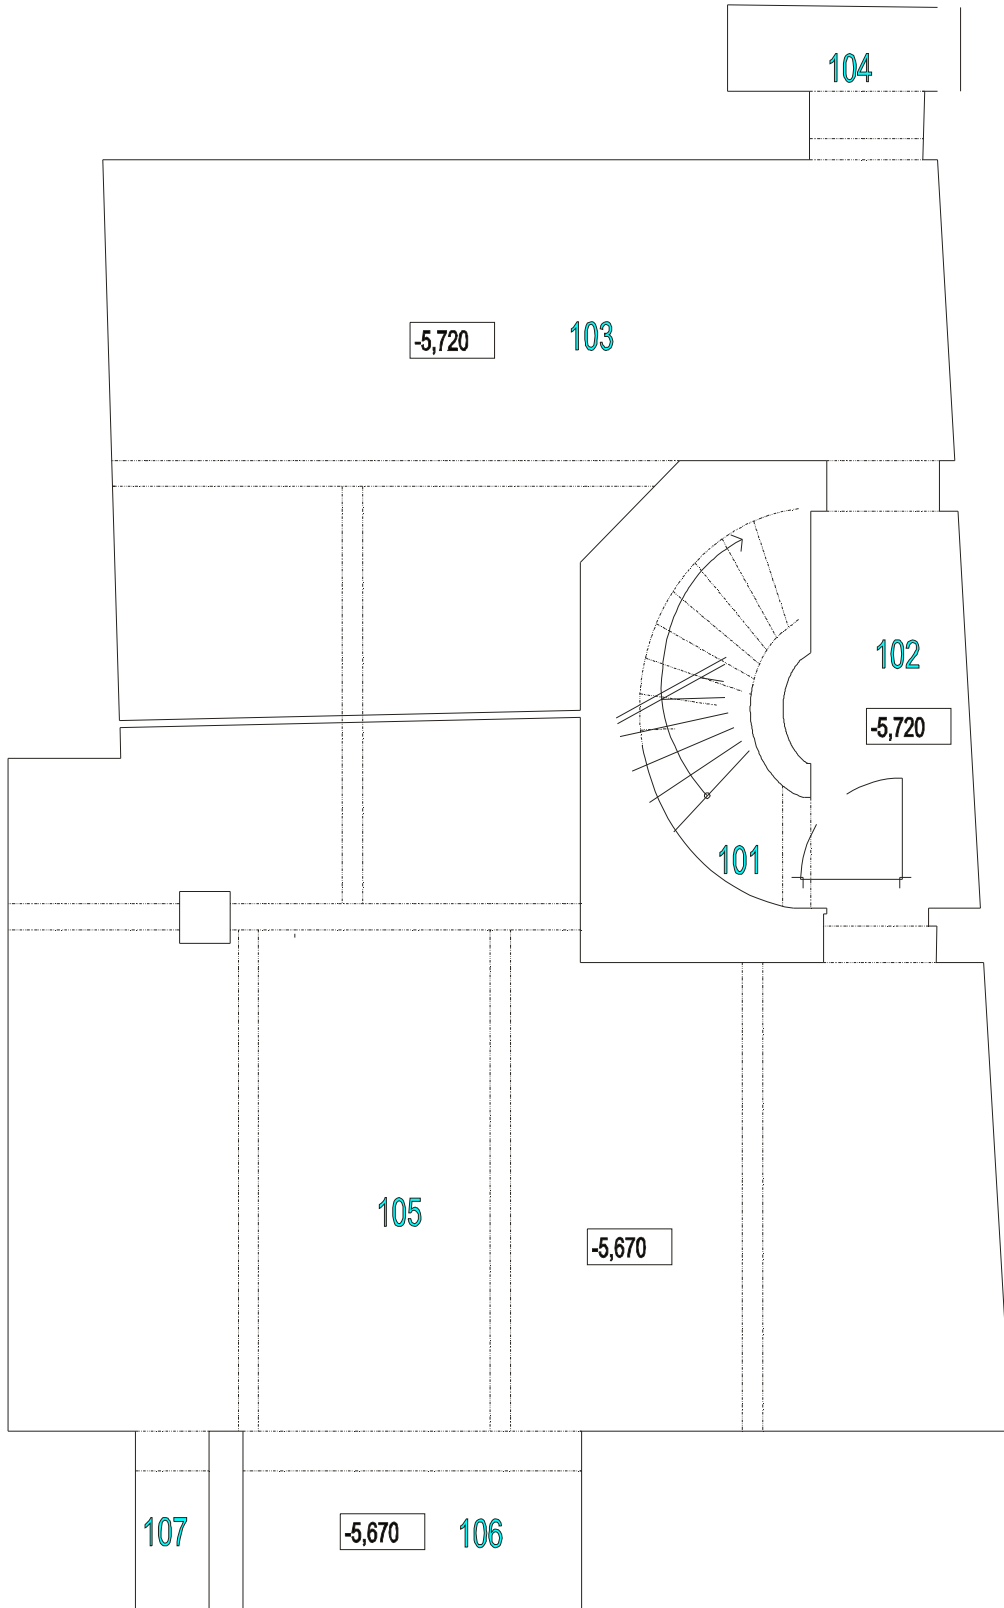

MINORITSKÁ4 PŮDORYS2.PP

ČÍSLO	PLOCHA m ²	SVŮVÝŠKA m	POZNÁMKA
101	3,85	—	
102	5,89	2,300	
103	28,45	2,300	
104	1,40	—	
105	45,81	2,250	
106	4,89	—	
107	1,05	—	

MINORITSKÁ4 PŮDORYS1.PP

OZN	PLOCHA m ²	SV. VÝŠKA m	POZNÁMKA
201	9,02	—	
202	75,98	2,710	
203	4,56	—	
204	0,83	—	
205	1,40	—	

MINORITSKÁ4
PŮDORYS1.NP

OZN	PLOCHA m ²	SVÝŠKA m	POZNÁMKA
301	56,87	2,950	
302	3,85	—	
303	2,34	2,100	
304	1,17	2,800	
305	6,69	2,780	
306	9,55	—	
307	4,07	2,760	

MINORITSKÁ4 PŮDORYS2.NP

OZN	PLOCHA m ²	SVÝŠKA m	POZNÁMKA
401	4,79	—	
402	18,16	2,160	
403	2,90	2,160	
404	32,80	2,160	
405	24,27	—	

MINORITSKÁ4 PŮDORYS3.NP

OZN	PLOCHA m ²	SVÝŠKA m	POZNÁMKA
501	0,68	-	
502	0,01	2,950	
503	21,28	2,950	
504	19,07	2,950	
505	3,02	2,950	
506	14,85	2,950	
507	1,02	2,950	
508	2,49	2,950	
509	1,28	2,950	
510	1,34	2,950	
511	1,68	2,100	
512	1,45	2,950	

MINORITSKÁ4
PŮDORYS4.NP

OZN	PLOCHA m ²	SVÝŠKA m	POZNÁMKA
601	8,88	-	
602	6,16	2,970	
603	18,87	2,970	
604	20,24	2,970	
605	3,50	2,970	
606	1,44	2,970	
607	1,27	2,970	
608	12,37	2,970	
609	12,01	2,970	

MINORITSKÁ4 PŮDORYS5.NP