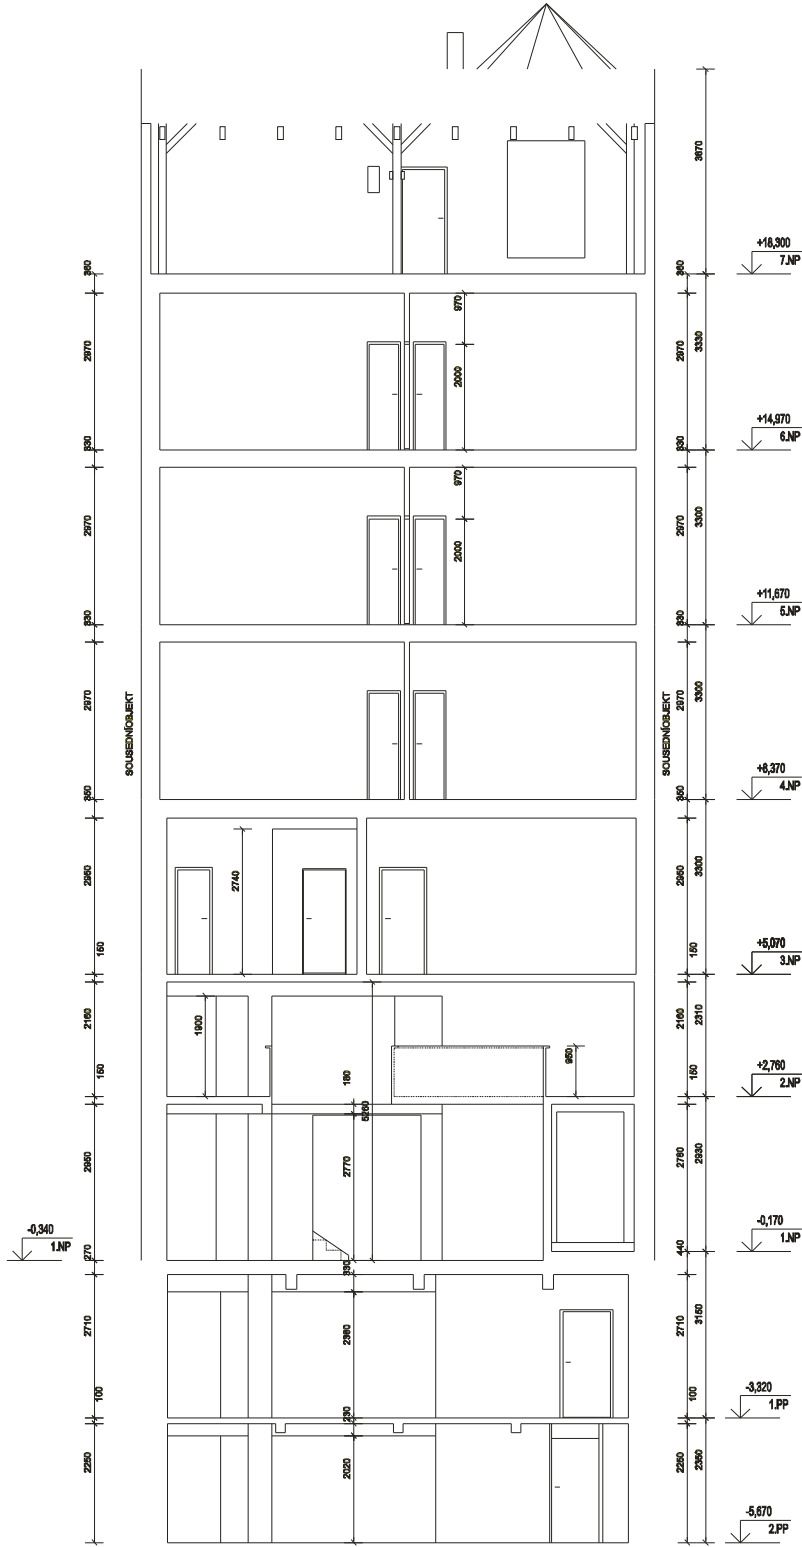

MINORITSKÁ4
PŮDORYS4.NP

OZN	PLOCHA m ²	SVÝŠKA m	POZNÁMKA
601	8,88	-	
602	6,16	2,970	
603	18,87	2,970	
604	20,24	2,970	
605	3,50	2,970	
606	1,44	2,970	
607	1,27	2,970	
608	12,37	2,970	
609	12,01	2,970	

MINORITSKÁ4 PŮDORYS5.NP

OZN	PLOCHA m ²	SVÝŠKA m	POZNÁMKA
801	8,50	-	
802	6,16	2,970	
803	18,87	2,970	
804	20,22	2,970	
805	3,30	2,970	
806	1,48	2,970	
807	8,21	2,970	
808	1,28	2,970	
809	3,90	2,970	
810	12,01	2,970	

MINORITSKÁ4 PŮDORYS7.NP

OZN	PLOCHA m ²	SVÝŠKA m	POZNÁMKA
901	0,68	-	
902	1,89	2,880	
903	44,57	-	PŮDA
904	2,34	2,880	
905	3,57	2,880	
906	0,98	2,880	
907	8,31	2,880	
908	9,11	2,880	
909	9,14	2,100	

ÚŘEZA-A

AKCE MINORITSKÁ	VED. PROJ.	INGLDMIRK
	ZODP. PROJ.	INGLDMIRK
	VYPRACOVANL	INGLDMIRKOVÁ
OBSAHY ÚŘEŽU ŘEZA-A	KRESLIL	
INVESTOR	KONTROLA	
OKRES BRNO MĚSTO BRNO	MĚŘITKO	ČÍSLO ZÁKAZKY ČV