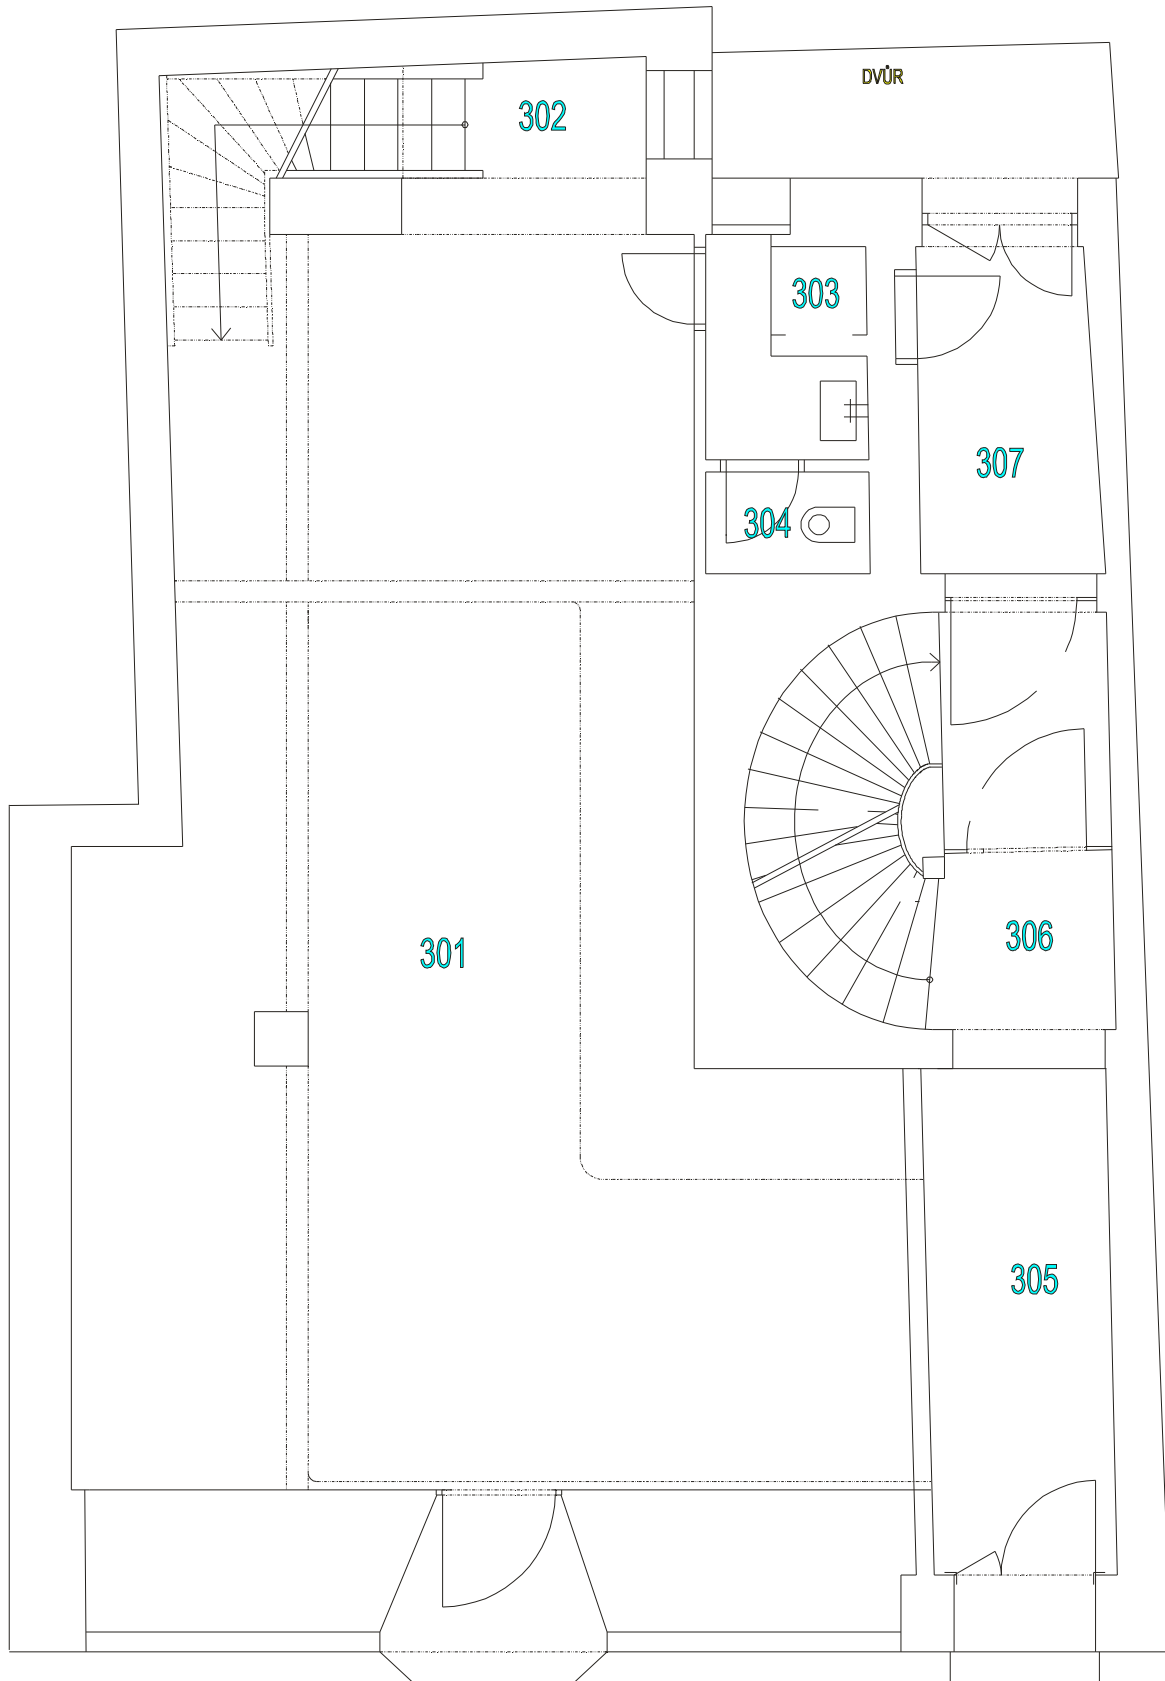

MINORITSKÁ4 PŮDORYS2.PP

ČÍSLO	PLOCHA m ²	SVŮVÝŠKA m	POZNÁMKA
101	3,85	—	
102	5,89	2,300	
103	28,45	2,300	
104	1,40	—	
105	45,81	2,250	
106	4,89	—	
107	1,05	—	

MINORITSKÁ4 PŮDORYS1.PP

OZN	PLOCHA m ²	SV. VÝŠKA m	POZNÁMKA
201	9,02	—	
202	75,98	2,710	
203	4,56	—	
204	0,83	—	
205	1,40	—	

MINORITSKÁ4
PŮDORYS1.NP

OZN	PLOCHA m ²	SVÝŠKA m	POZNÁMKA
301	56,87	2,950	
302	3,85	—	
303	2,34	2,100	
304	1,17	2,800	
305	6,69	2,780	
306	9,55	—	
307	4,07	2,760	

MINORITSKÁ4 PŮDORYS2.NP

OZN	PLOCHA m ²	SVÝŠKA m	POZNÁMKA
401	4,79	—	
402	18,16	2,160	
403	2,90	2,160	
404	32,80	2,160	
405	24,27	—	

MINORITSKÁ4 PŮDORYS3.NP

OZN	PLOCHA m ²	SVÝŠKA m	POZNÁMKA
501	0,68	-	
502	0,01	2,950	
503	21,28	2,950	
504	19,07	2,950	
505	3,02	2,950	
506	14,85	2,950	
507	1,02	2,950	
508	2,49	2,950	
509	1,28	2,950	
510	1,34	2,950	
511	1,68	2,100	
512	1,45	2,950	

MINORITSKÁ4
PŮDORYS4.NP

OZN	PLOCHA m ²	SVÝŠKA m	POZNÁMKA
601	8,88	-	
602	6,16	2,970	
603	18,87	2,970	
604	20,24	2,970	
605	3,50	2,970	
606	1,44	2,970	
607	1,27	2,970	
608	12,37	2,970	
609	12,01	2,970	

MINORITSKÁ4 PŮDORYS5.NP