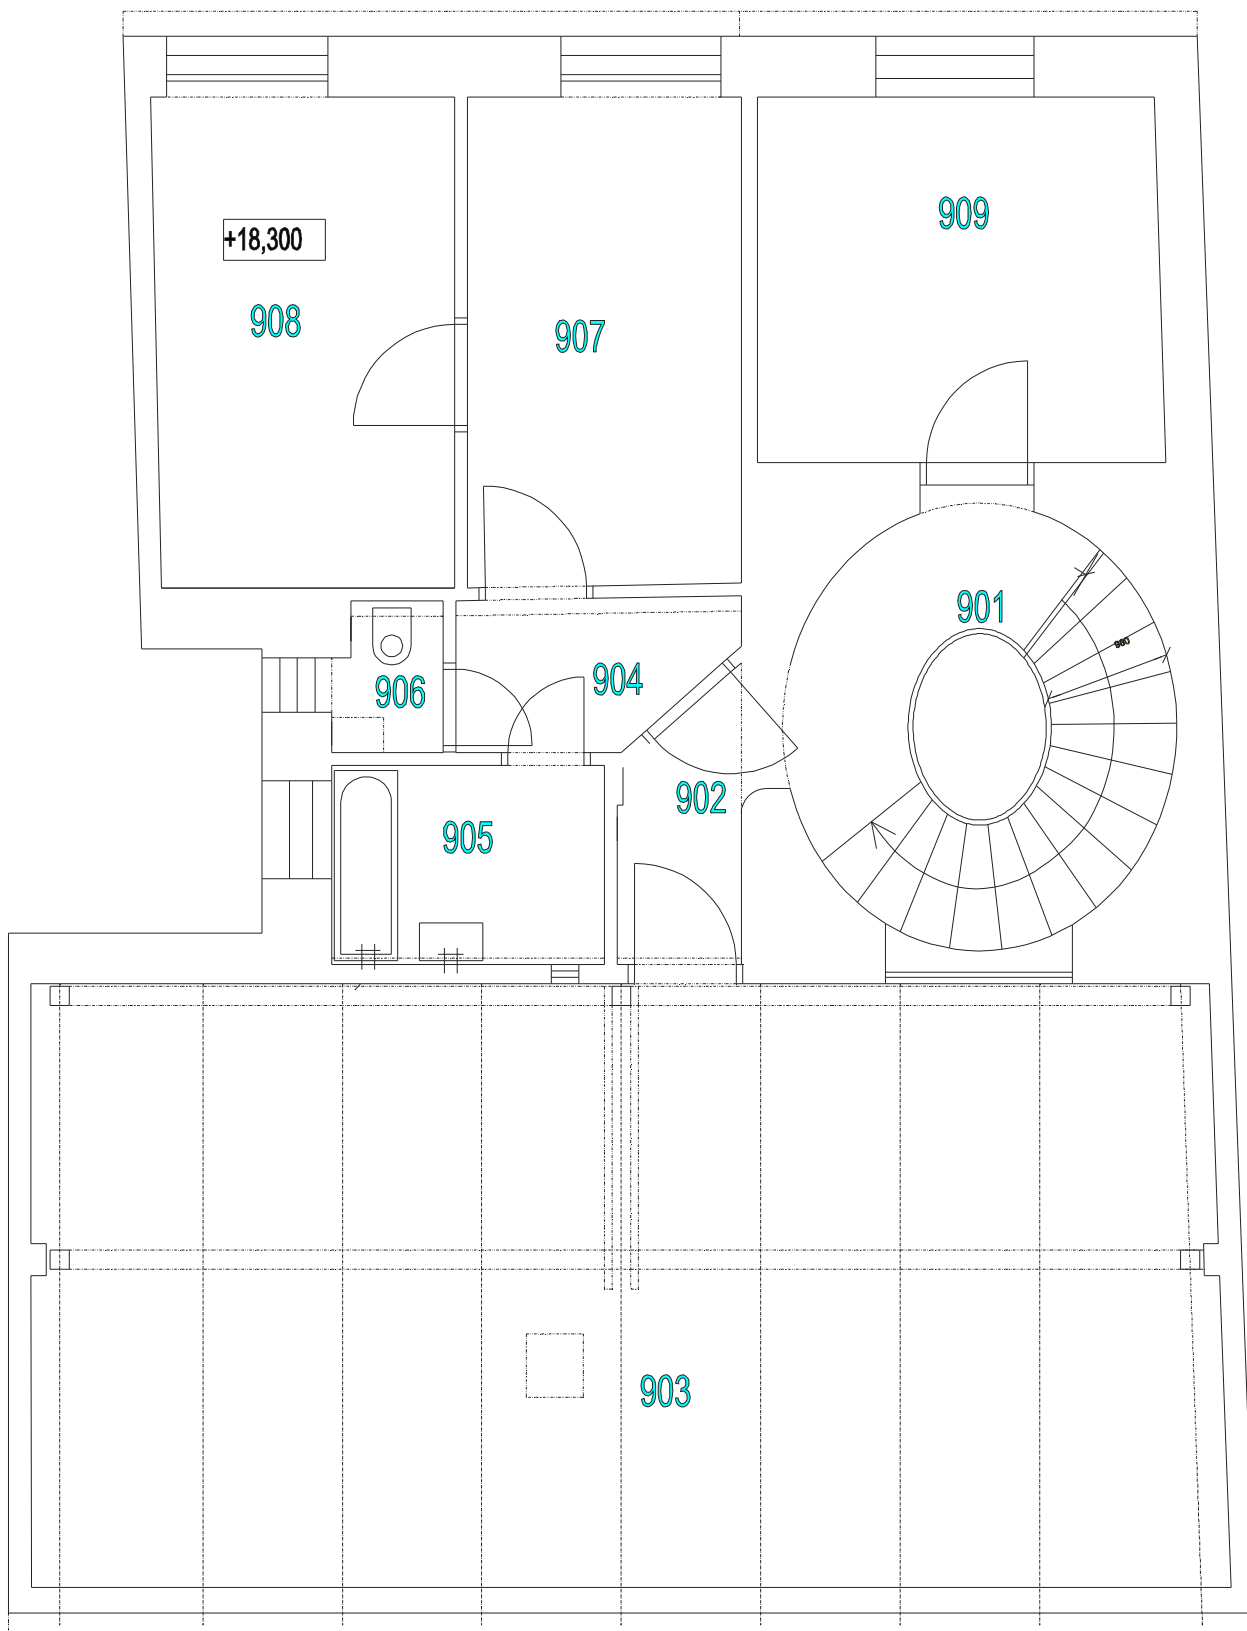

MINORITSKÁ4
PŮDORYS4.NP

OZN	PLOCHA m ²	SVÝŠKA m	POZNÁMKA
601	8,88	-	
602	6,16	2,970	
603	18,87	2,970	
604	20,24	2,970	
605	3,50	2,970	
606	1,44	2,970	
607	1,27	2,970	
608	12,37	2,970	
609	12,01	2,970	

MINORITSKÁ4 PŮDORYS5.NP

OZN	PLOCHA m ²	SVVÝŠKA m	POZNÁMKA
701	8,50	-	
702	6,15	2,970	
703	18,86	2,970	
704	20,24	2,970	
705	3,51	2,970	
706	1,40	2,970	
707	12,32	2,970	
708	1,27	2,970	
709	12,00	2,970	

MINORITSKÁ4
PŮDORYS6.NP

OZN	PLOCHA m ²	SVÝŠKA m	POZNÁMKA
801	8,50	-	
802	6,16	2,970	
803	18,87	2,970	
804	20,22	2,970	
805	3,30	2,970	
806	1,48	2,970	
807	8,21	2,970	
808	1,28	2,970	
809	3,90	2,970	
810	12,01	2,970	

MINORITSKÁ4 PŮDORYS7.NP

OZN	PLOCHA m ²	SVÝŠKA m	POZNÁMKA
901	0,68	-	
902	1,89	2,880	
903	44,57	-	PŮDA
904	2,34	2,880	
905	3,57	2,880	
906	0,98	2,880	
907	8,31	2,880	
908	9,11	2,880	
909	9,14	2,100	

ÚŘEZA-A

AKCE MINORITSKÁ	VED. PROJ.	INGLDMIRK
	ZODP. PROJ.	INGLDMIRK
	VYPRACOVANL	INGLDMIRKOVÁ
OBSAHY ÚŘEŽU ŘEZA-A	KRESLIL	
INVESTOR	KONTROLA	
OKRES BRNO MĚSTO BRNO	MĚŘITKO	ČÍSLO ZÁKAZKY ČV