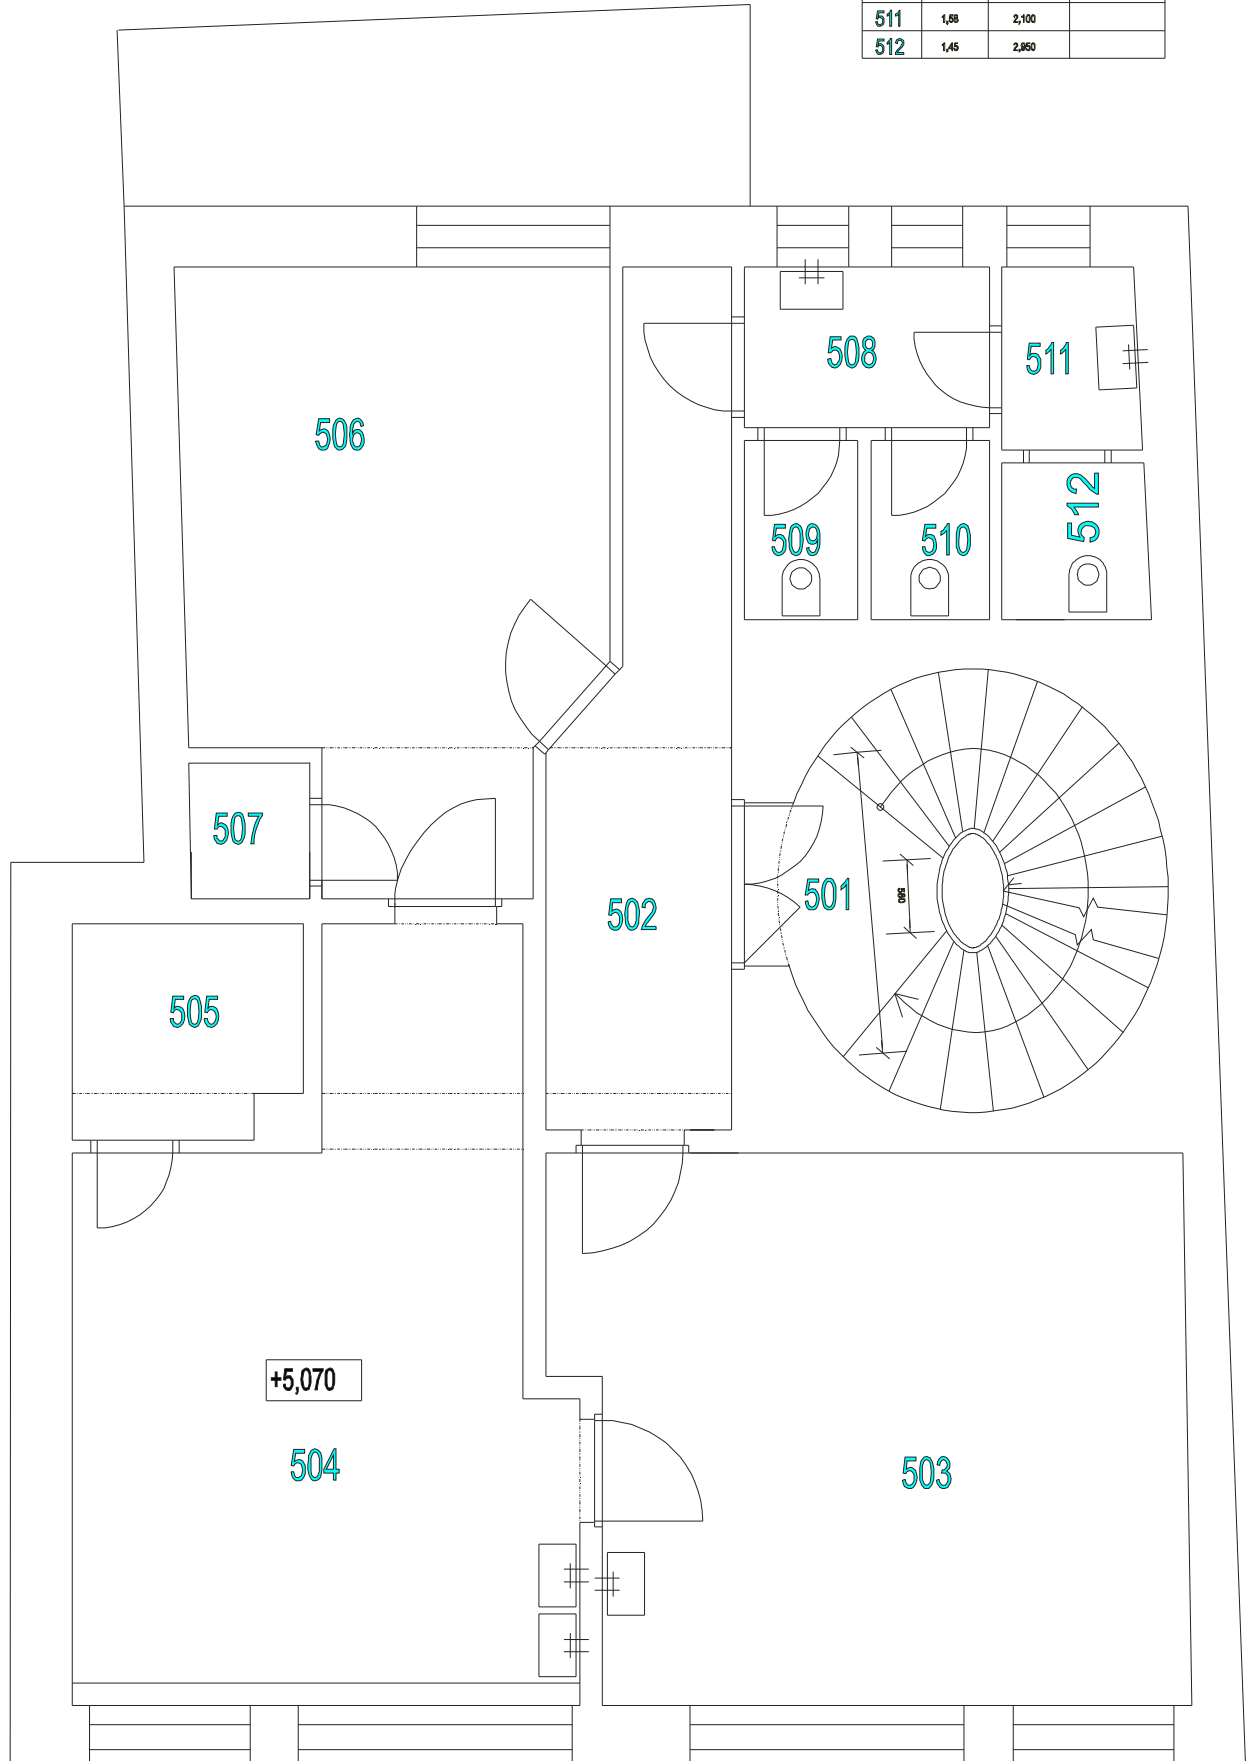

MINORITSKÁ4 PŮDORYS2.PP

ČÍSLO	PLOCHA m ²	SVŮVÝŠKA m	POZNÁMKA
101	3,85	—	
102	5,89	2,300	
103	28,45	2,300	
104	1,40	—	
105	45,81	2,250	
106	4,89	—	
107	1,05	—	

MINORITSKÁ4 PŮDORYS1.PP

OZN	PLOCHA m ²	SV. VÝŠKA m	POZNÁMKA
201	9,02	—	
202	75,98	2,710	
203	4,56	—	
204	0,83	—	
205	1,40	—	

MINORITSKÁ4
PŮDORYS1.NP

OZN	PLOCHA m ²	SVÝŠKA m	POZNÁMKA
301	56,87	2,950	
302	3,85	—	
303	2,34	2,100	
304	1,17	2,800	
305	6,69	2,780	
306	9,55	—	
307	4,07	2,760	

MINORITSKÁ4 PŮDORYS2.NP

OZN	PLOCHA m ²	SVÝŠKA m	POZNÁMKA
401	4,79	—	
402	18,16	2,160	
403	2,90	2,160	
404	32,80	2,160	
405	24,27	—	

MINORITSKÁ4 PŮDORYS3.NP

OZN	PLOCHA m ²	SVÝŠKA m	POZNÁMKA
501	0,68	-	
502	0,01	2,950	
503	21,28	2,950	
504	19,07	2,950	
505	3,02	2,950	
506	14,85	2,950	
507	1,02	2,950	
508	2,49	2,950	
509	1,28	2,950	
510	1,34	2,950	
511	1,68	2,100	
512	1,45	2,950	

MINORITSKÁ4
PŮDORYS4.NP

OZN	PLOCHA m ²	SVÝŠKA m	POZNÁMKA
601	8,88	-	
602	6,16	2,970	
603	18,87	2,970	
604	20,24	2,970	
605	3,50	2,970	
606	1,44	2,970	
607	1,27	2,970	
608	12,37	2,970	
609	12,01	2,970	

MINORITSKÁ4 PŮDORYS5.NP