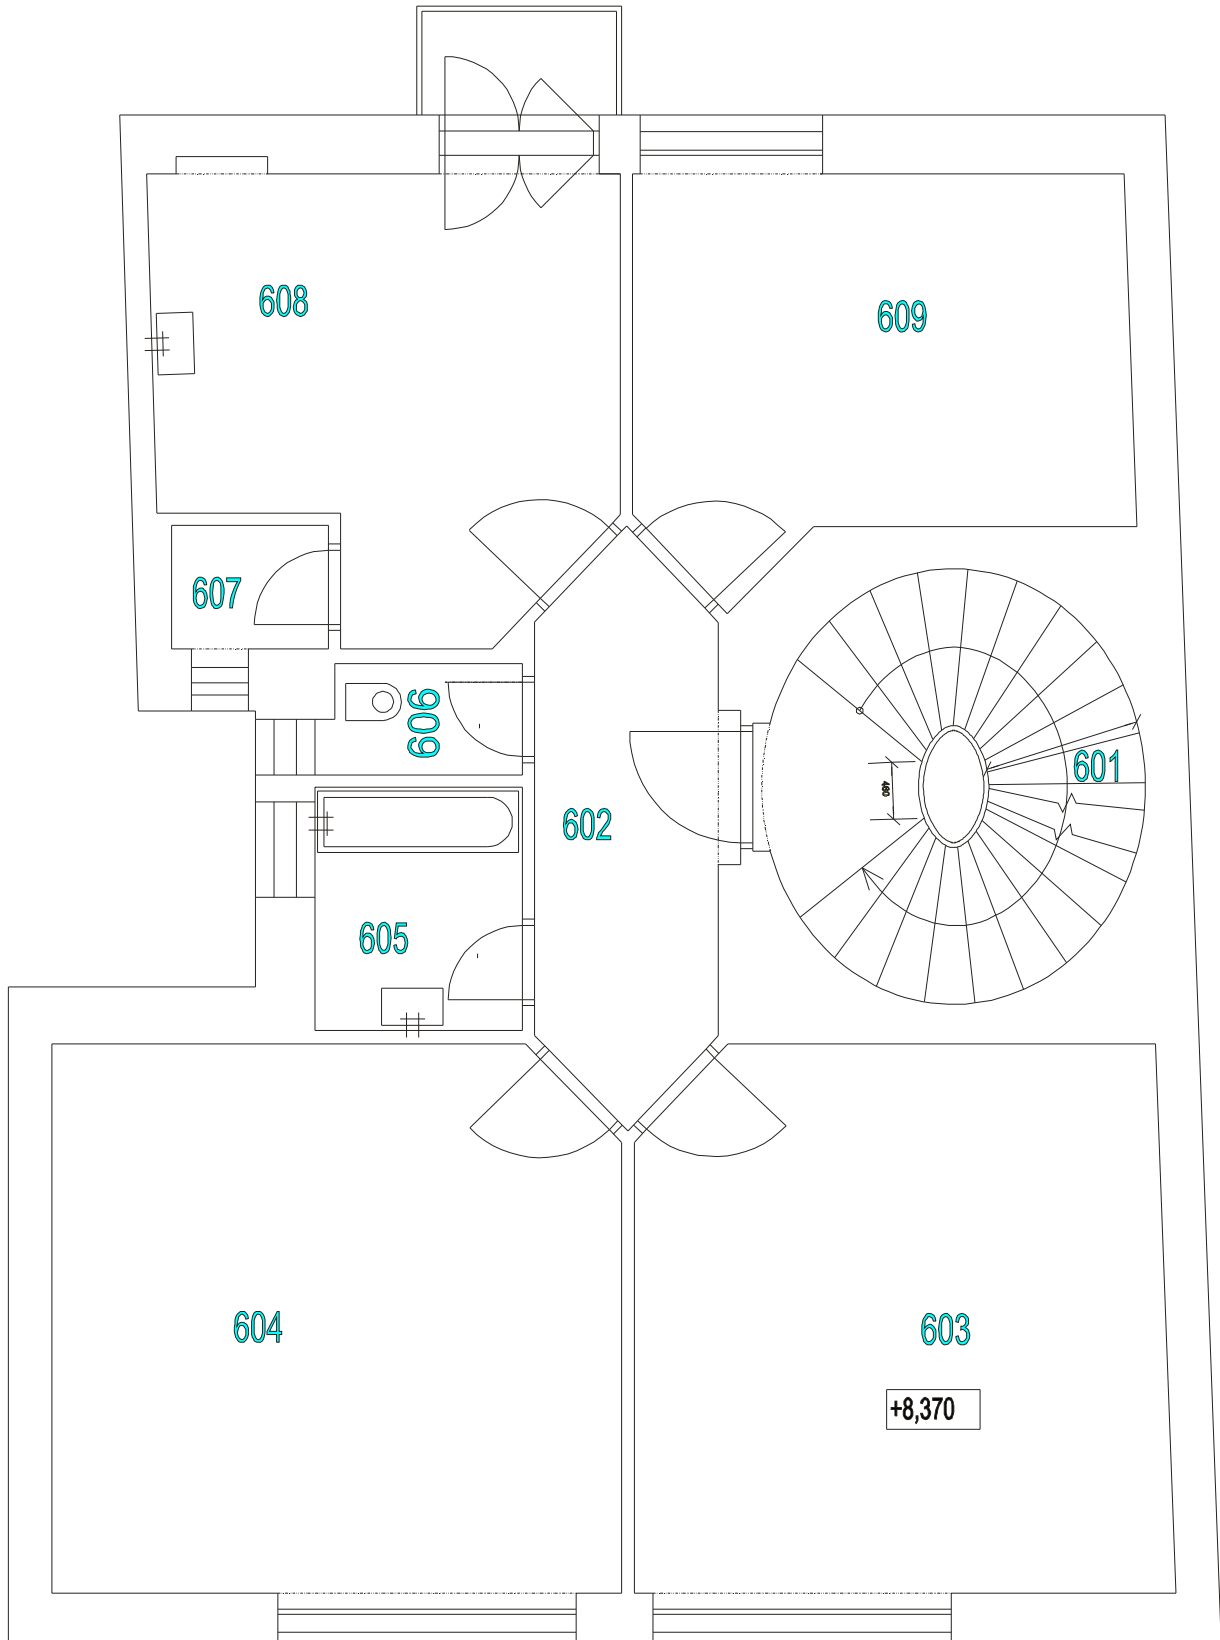

MINORITSKÁ4 PŮDORYS2.PP

ČÍSLO	PLOCHA m ²	SVŮVÝŠKA m	POZNÁMKA
101	3,85	—	
102	5,89	2,300	
103	28,45	2,300	
104	1,40	—	
105	45,81	2,250	
106	4,89	—	
107	1,05	—	

MINORITSKÁ4 PŮDORYS1.PP

OZN	PLOCHA m ²	SV. VÝŠKA m	POZNÁMKA
201	9,02	—	
202	75,98	2,710	
203	4,56	—	
204	0,83	—	
205	1,40	—	

MINORITSKÁ4
PŮDORYS1.NP

OZN	PLOCHA m ²	SVÝŠKA m	POZNÁMKA
301	56,87	2,950	
302	3,85	—	
303	2,34	2,100	
304	1,17	2,800	
305	6,69	2,780	
306	9,55	—	
307	4,07	2,760	

MINORITSKÁ4 PŮDORYS2.NP

OZN	PLOCHA m ²	SVÝŠKA m	POZNÁMKA
401	4,79	—	
402	18,16	2,160	
403	2,90	2,160	
404	32,80	2,160	
405	24,27	—	

MINORITSKÁ4 PŮDORYS3.NP

OZN	PLOCHA m ²	SVÝŠKA m	POZNÁMKA
501	0,68	-	
502	0,01	2,950	
503	21,28	2,950	
504	19,07	2,950	
505	3,02	2,950	
506	14,85	2,950	
507	1,02	2,950	
508	2,49	2,950	
509	1,28	2,950	
510	1,34	2,950	
511	1,68	2,100	
512	1,45	2,950	

MINORITSKÁ4
PŮDORYS4.NP

OZN	PLOCHA m ²	SVÝŠKA m	POZNÁMKA
601	8,88	-	
602	6,16	2,970	
603	18,87	2,970	
604	20,24	2,970	
605	3,50	2,970	
606	1,44	2,970	
607	1,27	2,970	
608	12,37	2,970	
609	12,01	2,970	

MINORITSKÁ4 PŮDORYS5.NP