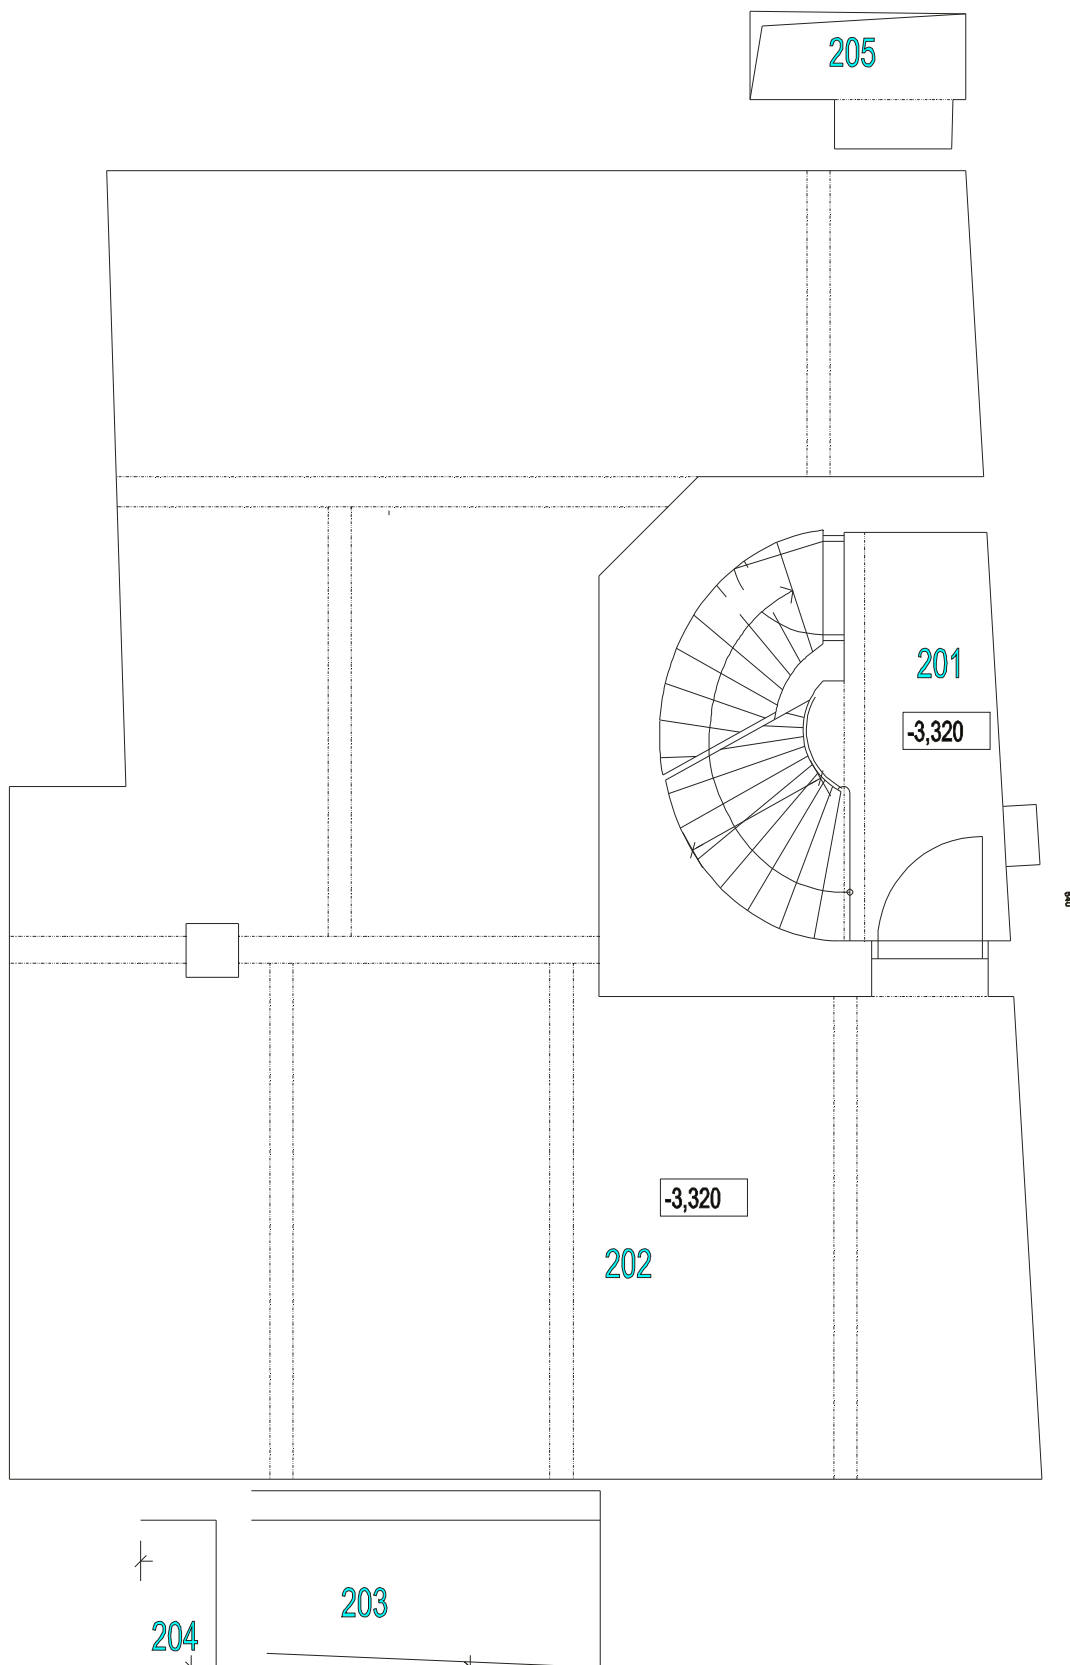

MINORITSKÁ4 PŮDORYS2.PP

ČÍSLO	PLOCHA m ²	SVŮVÝŠKA m	POZNÁMKA
101	3,85	—	
102	5,89	2,300	
103	28,45	2,300	
104	1,40	—	
105	45,81	2,250	
106	4,89	—	
107	1,05	—	

MINORITSKÁ4 PŮDORYS1.PP

OZN	PLOCHA m ²	SV. VÝŠKA m	POZNÁMKA
201	9,02	—	
202	75,98	2,710	
203	4,56	—	
204	0,83	—	
205	1,40	—	

MINORITSKÁ4
PŮDORYS1.NP

OZN	PLOCHA m ²	SVÝŠKA m	POZNÁMKA
301	56,87	2,950	
302	3,85	—	
303	2,34	2,100	
304	1,17	2,800	
305	6,69	2,780	
306	9,55	—	
307	4,07	2,760	

MINORITSKÁ4 PŮDORYS2.NP

OZN	PLOCHA m ²	SVÝŠKA m	POZNÁMKA
401	4,79	—	
402	18,16	2,160	
403	2,90	2,160	
404	32,80	2,160	
405	24,27	—	

MINORITSKÁ4 PŮDORYS3.NP

OZN	PLOCHA m ²	SVÝŠKA m	POZNÁMKA
501	0,68	-	
502	0,01	2,950	
503	21,28	2,950	
504	19,07	2,950	
505	3,02	2,950	
506	14,85	2,950	
507	1,02	2,950	
508	2,49	2,950	
509	1,28	2,950	
510	1,34	2,950	
511	1,68	2,100	
512	1,45	2,950	

MINORITSKÁ4
PŮDORYS4.NP

OZN	PLOCHA m ²	SVÝŠKA m	POZNÁMKA
601	8,88	-	
602	6,16	2,970	
603	18,87	2,970	
604	20,24	2,970	
605	3,50	2,970	
606	1,44	2,970	
607	1,27	2,970	
608	12,37	2,970	
609	12,01	2,970	

MINORITSKÁ4 PŮDORYS5.NP