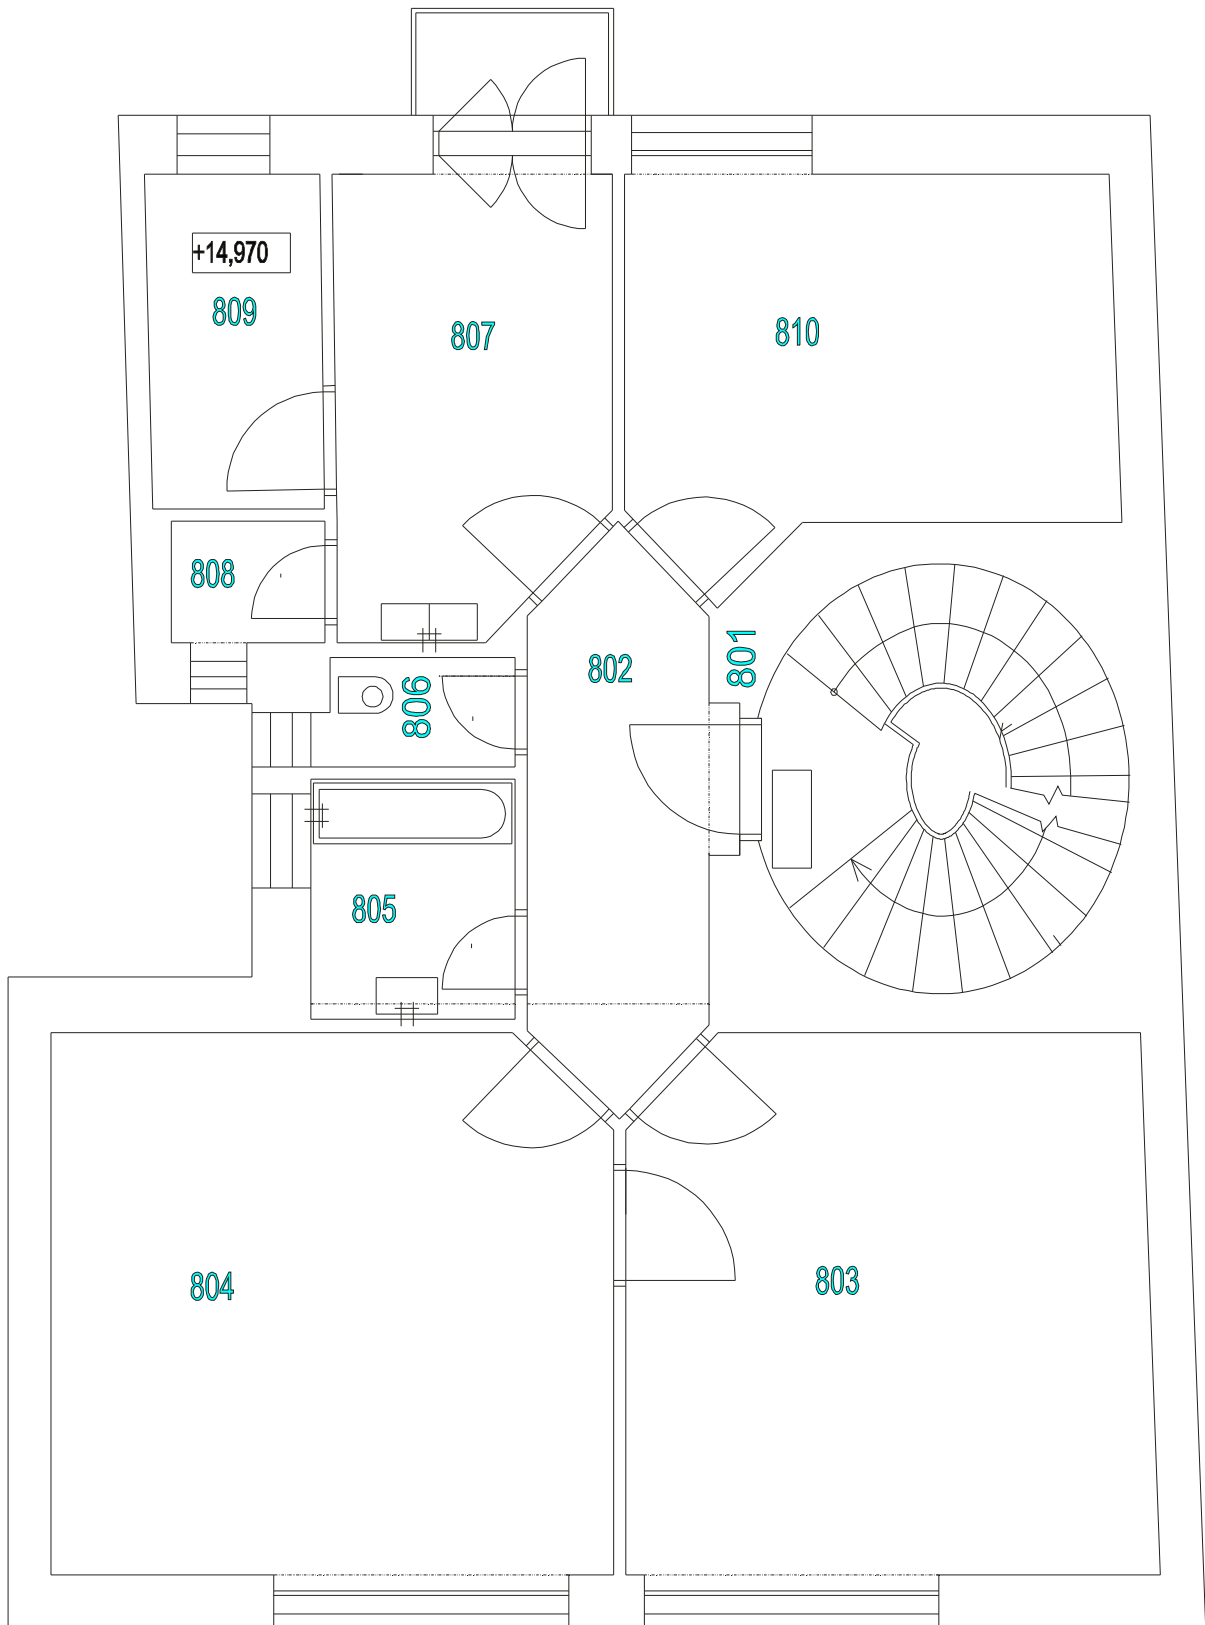

MINORITSKÁ4
PŮDORYS1.NP

OZN	PLOCHA m ²	SVÝŠKA m	POZNÁMKA
301	56,87	2,950	
302	3,85	—	
303	2,34	2,100	
304	1,17	2,800	
305	6,69	2,780	
306	9,55	—	
307	4,07	2,760	

MINORITSKÁ4 PŮDORYS2.NP

OZN	PLOCHA m ²	SVÝŠKA m	POZNÁMKA
401	4,79	—	
402	18,16	2,160	
403	2,90	2,160	
404	32,80	2,160	
405	24,27	—	

MINORITSKÁ4
PŮDORYS4.NP

OZN	PLOCHA m ²	SVÝŠKA m	POZNÁMKA
601	8,88	-	
602	6,16	2,970	
603	18,87	2,970	
604	20,24	2,970	
605	3,50	2,970	
606	1,44	2,970	
607	1,27	2,970	
608	12,37	2,970	
609	12,01	2,970	

MINORITSKÁ4 PŮDORYS5.NP

OZN	PLOCHA m ²	SVÝŠKA m	POZNÁMKA
801	8,50	-	
802	6,16	2,970	
803	18,87	2,970	
804	20,22	2,970	
805	3,30	2,970	
806	1,48	2,970	
807	8,21	2,970	
808	1,28	2,970	
809	3,90	2,970	
810	12,01	2,970	

MINORITSKÁ4 PŮDORYS7.NP

OZN	PLOCHA m ²	SVÝŠKA m	POZNÁMKA
901	0,68	-	
902	1,89	2,880	
903	44,57	-	PŮDA
904	2,34	2,880	
905	3,57	2,880	
906	0,98	2,880	
907	8,31	2,880	
908	9,11	2,880	
909	9,14	2,100	

ÚŘEZA-A

AKCE MINORITSKÁ	VED. PROJ.	INGLDMIRK
	ZODP. PROJ.	INGLDMIRK
	VYPRACOVANL	INGLDMIRKOVÁ
OBSAHY ÚŘEŽU ŘEZA-A	KRESLIL	
INVESTOR	KONTROLA	
OKRES BRNO MĚSTO BRNO	MĚŘITKO	ČÍSLO ZÁKAZKY ČV