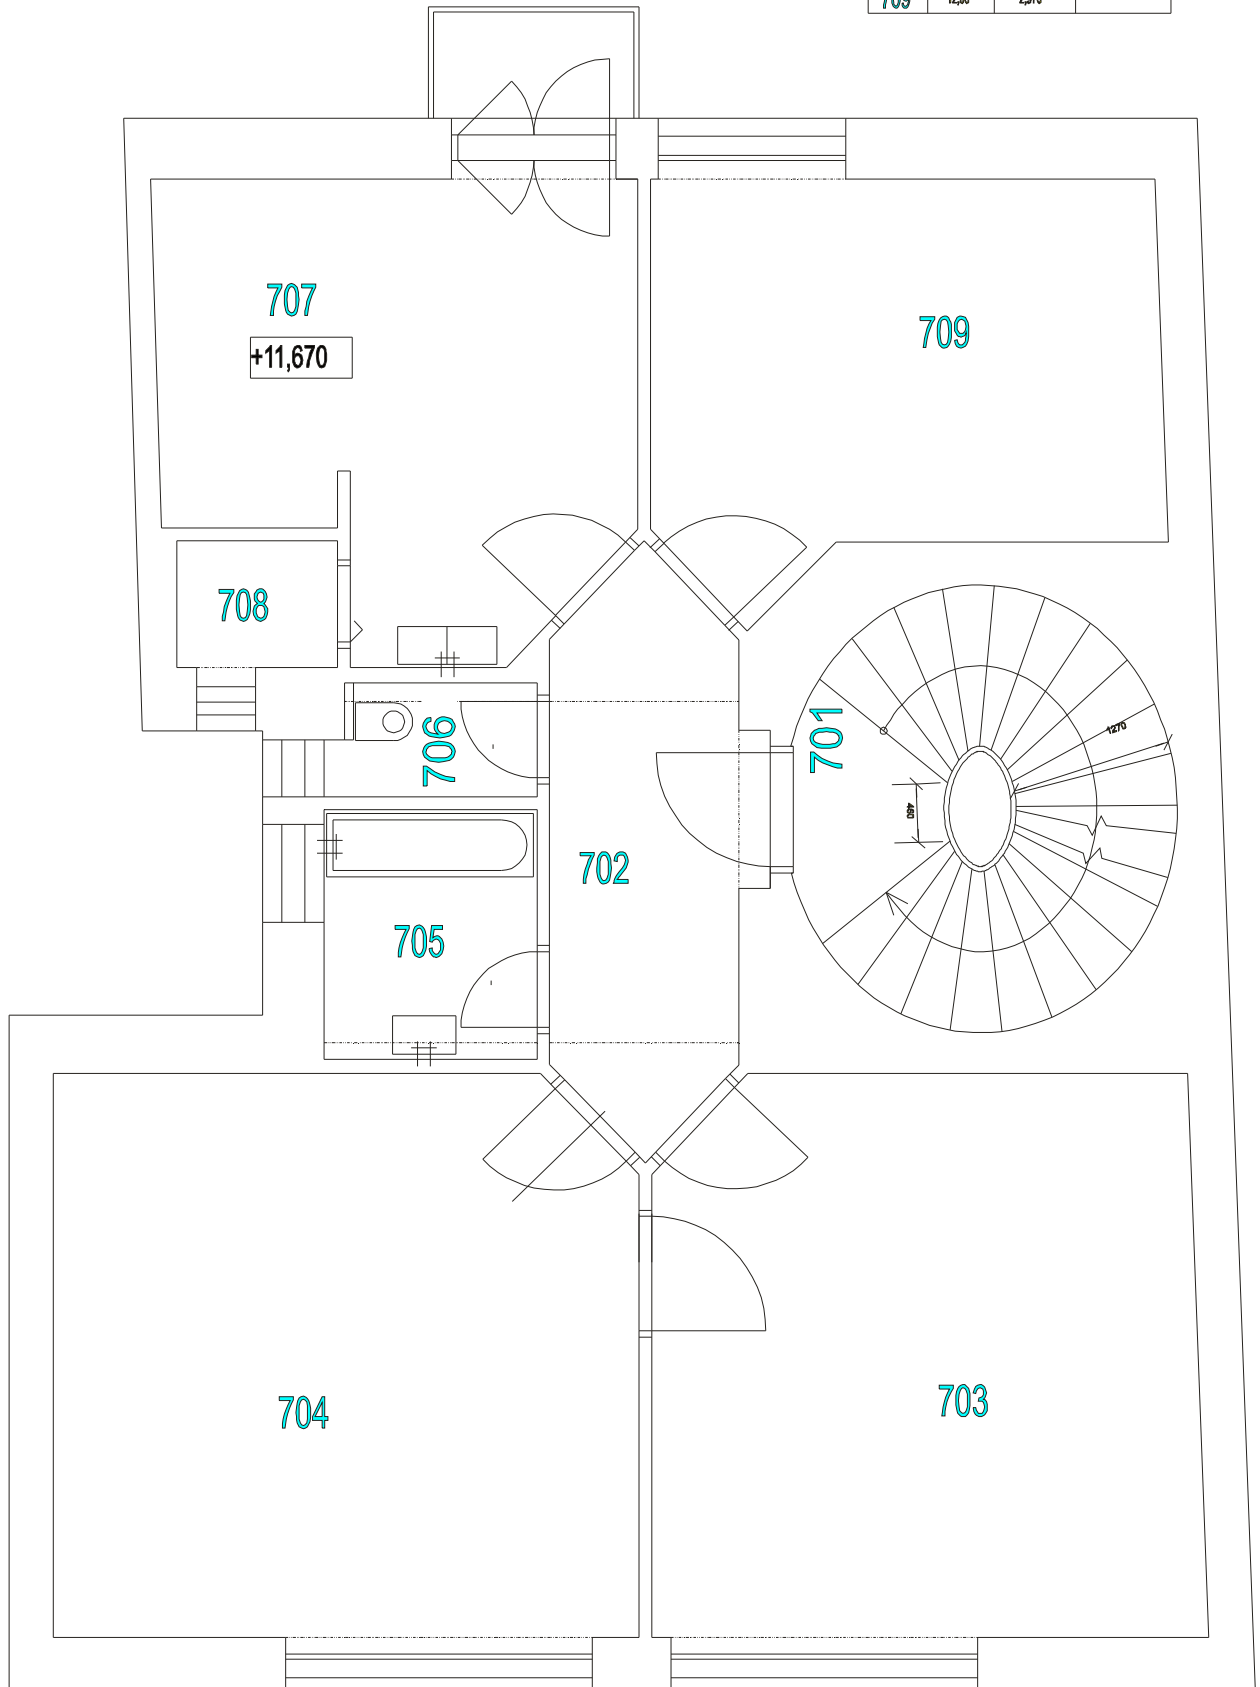

MINORITSKÁ4 PŮDORYS5.NP

OZN	PLOCHA m²	SVVÝŠKA m	POZNÁMKA
701	8,50	-	
702	6,15	2,970	
703	18,86	2,970	
704	20,24	2,970	
705	3,51	2,970	
706	1,40	2,970	
707	12,32	2,970	
708	1,27	2,970	
709	12,00	2,970